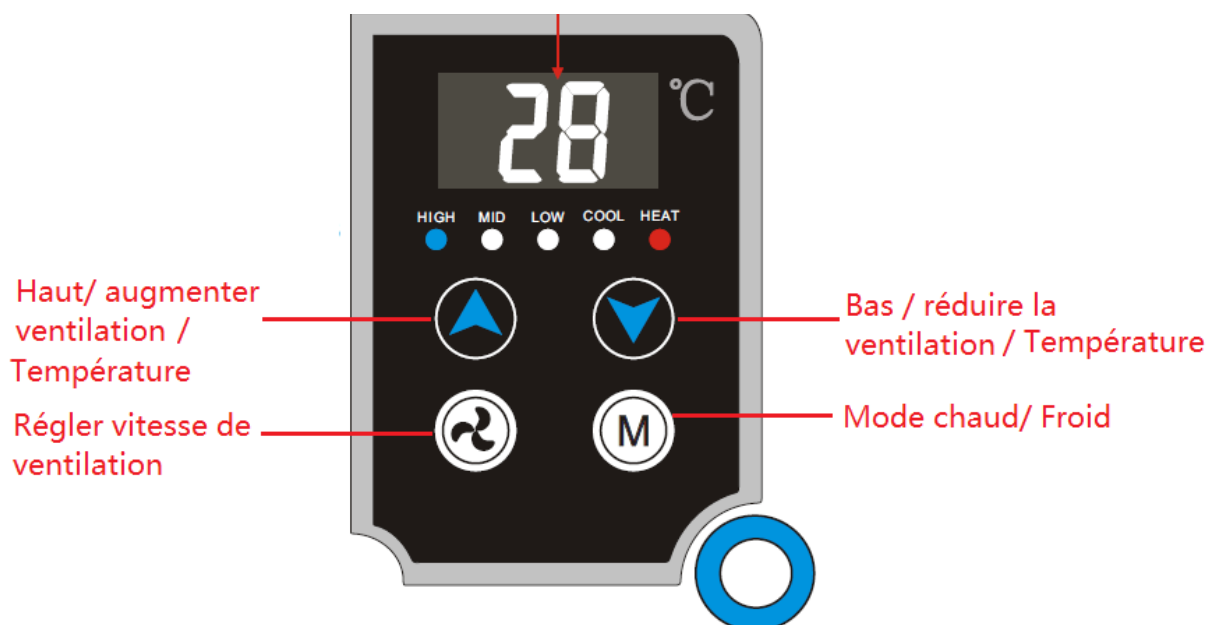

2- Présentation des fonctions

Commande et gestion de la température.

Pressez le bouton pour changer les paramètres.

3- Installation